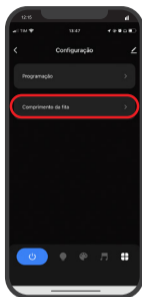

Ajustando a fita de LED no aplicativo

4. Selecione a opção Comprimento da Fita de LED.