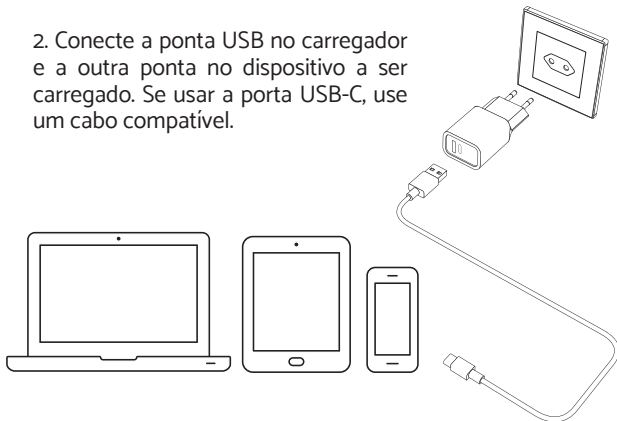

Power Delivery é uma especificação para gerenciamento de energia que permite a diversos dispositivos carregarem rapidamente usando um cabo USB, negociando a tensão (em Volts) e a Corrente (em Amperes) onde o circuito inteligente identifica a potência máxima necessária para carregamento de um outro dispositivo conectado. Por isso, dispositivos com PD entregam diferentes tensões e corrente em uma única porta.

O Nitreto de Gálio (GaN na sigla em inglês) é um material mais resistente, poderoso e eficiente do que o silício tradicional usado em componentes eletrônicos. Por isso, carregadores GaN são menores e mais eficazes, permitindo carregar diversos tipos de aparelhos e dispositivos móveis de maneira mais efetiva com menor perda de calor, sendo assim, mais seguros.

Para carregar smartphones e tablets (Por exemplo: iPad Pro ou iPad Air) usando a porta USB-C, use um cabo USB-C para USB-C; com iPhones compatíveis com carregamento rápido, é preciso ter um cabo conector USB-C + Conector Lightning homologado pela Apple (selo MFi - Made for iPhone, iPad e iPod). Se usar a porta USB Quick Charge 3.0, use um cabo com uma porta USB-A 3.0 para garantir a maior eficiência de carregamento.

Modo de Usar

1. Coloque o carregador em uma tomada (110 ou 220V).

2. Conecte a ponta USB no carregador e a outra ponta no dispositivo a ser carregado. Se usar a porta USB-C, use um cabo compatível.

Importante: Verifique se o seu dispositivo suporta carregamento rápido. Caso contrário, o carregamento será eficiente (5V-2A).

Informações Técnicas:

Entrada: 110-240V - 50/60Hz, 1,5A

Usando uma Saída:

USB-C: 5V/3A - 9V/3A - 12V/3A - 15V/3A - 20V/3.25A (Máx 65W)

USB-A: 5V/3A - 9V/2A - 12V/1,5A (Máx 18W)

Usando as 2 Saídas:

USB-C: 5V/3A - 9V/3A - 12V/3A - 15V/3A - 20V/2.25A (Máx 45W)

USB-A: 5V/3A - 9V/2A - 12V/1,5A (Máx 18W)

Potência: 65 Watts (USB-C)

Acabamento: ABS (Plástico) Antichamas

*São compatíveis os iPhones lançados a partir de 2017, como os modelos iPhone 8, iPhone 8 Plus, iPhone X, iPhone XS, iPhone XS Max, iPhone XR, iPhone 11, iPhone 11 Pro e iPhone 11 Pro Max (18W); iPhone 12, iPhone 12 Mini, iPhone 12 Pro, iPhone 12 Pro Max, iPhone 13, iPhone 13 Mini, iPhone 13 Pro e iPhone 13 Pro Max (20W). Para a lista de produtos Android compatíveis, procure no site dos fabricantes.

Termos de Garantia

1. O cliente precisa apresentar a nota fiscal quando precisar acionar a garantia durante o período indicado na embalagem.

2. A garantia deste produto é de 1 ano para defeitos de fabricação a partir da data da compra.

3. A garantia será inválida se alguma das condições acontecer:

A) Não for apresentada uma nota fiscal com a data de compra;
B) Reparos ou modificações não autorizadas foram feitas;
C) Danos causados por não seguir as instruções contidas neste manual, mau uso, fogo, água, fenômenos da natureza e outros.

4. A garantia não é estendida para perda ou danos causados pelo envio e postagem do produto.

5. Os termos da garantia e suas condições estão sujeitas a mudança sem aviso prévio.

Modelo: CH65PDQC
17786-21-02997

Distribuído por Alfacomex Com., Imp. e Exp. de Produtos em Geral Ltda.
CNPJ 23.004.906/0001-80 / CNPJ 23.004.906/0002-60
Av. Brigadeiro Faria Lima, 1853 - São Paulo - SP - 01452-001
sac@alfacomex.com.br - Validade não aplicável
Garantia de 1 ano - Fabricado na China